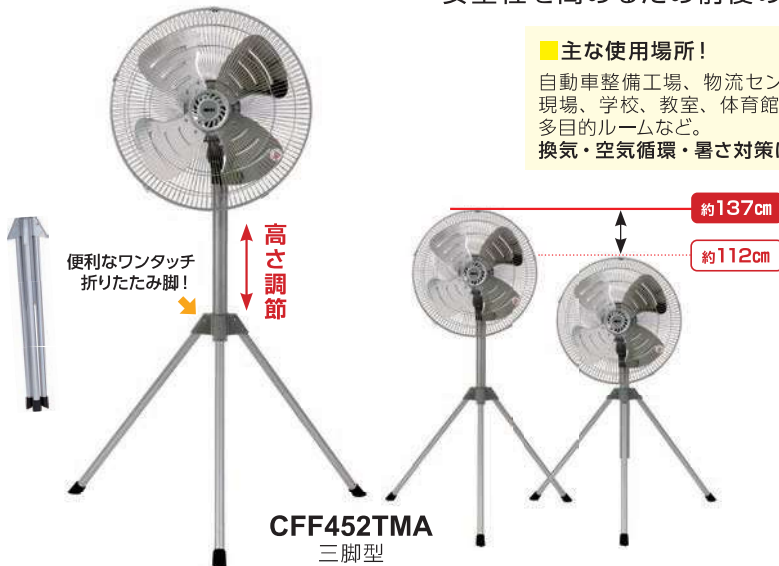

工業扇【樹脂羽根 / 羽根径 約43.5cm】 風量3段階 自動首振左右各約40°

NEW 省エネモデル

※当社工業扇45cmモデルと比較

消費電力 約37%の節電!※ 簡単組立のスピナー固定方式。
安全性を高めるため前後のガード間隔を狭めたセーフガード。

■主な使用場所!

工事現場、工場、学校、体育館、教室、スポーツジム、多目的ルーム、廊下のワックスがけの乾燥など。換気・空気循環・暑さ対策に。

便利なワンタッチ
折りたたみ脚!

ちょっとしたスペースに
置いて使える据置き型

CFF431DPA

据置き型

廊下やフロアの移動に
便利なロック付きキャスター型

CFF431CPA

キャスター型

タイプ	三脚型 / 43.5 cm	三脚型 / 43.5 cm	壁掛け型 / 43.5 cm	据置き型 / 43.5 cm	キャスター型 / 43.5 cm
型式	CFF433TPA	CFF431TPAK	CFF431WPC	CFF431DPA	CFF431CPA
JANコード	4516748031528	4516748031535	4516748031559	4516748031542	4516748031566
手動角度調節	上下4ステップ		上下4ステップ	上下4ステップ	上下4ステップ
高さ調節	約25cm		—	—	—
サイズ	約W80×D70×H110~135cm		約W49×D39×H49cm	約W49×D30×H58cm	約W64×D68×H75cm
質量	約4.5kg		約4.1kg	約4.1kg	約5.0kg
電源コード長	約1.8m		約0.7m(本体~スイッチボックス) 約1.8m(スイッチボックス~電源プラグ)	約1.8m	約1.8m

工業扇【アルミ羽根 / 羽根径 約45cm】 風量3段階 自動首振左右各約40°

耐食性が高いアルミ羽根

簡単組立のスピナー固定方式。
安全性を高めるため前後のガード間隔を狭めたセーフガード。

■主な使用場所!

自動車整備工場、物流センター倉庫、工事現場、学校、教室、体育館、スポーツジム、多目的ルームなど。
換気・空気循環・暑さ対策に。

便利なワンタッチ
折りたたみ脚!

高さ調節

約137cm

約112cm

CFF452TMA

三脚型

手で操作可能な
スイッチボックス付きの壁掛け型

CFF451WMC

壁掛け型

ちょっとしたスペースに
置いて使える据置き型

CFF452DMA